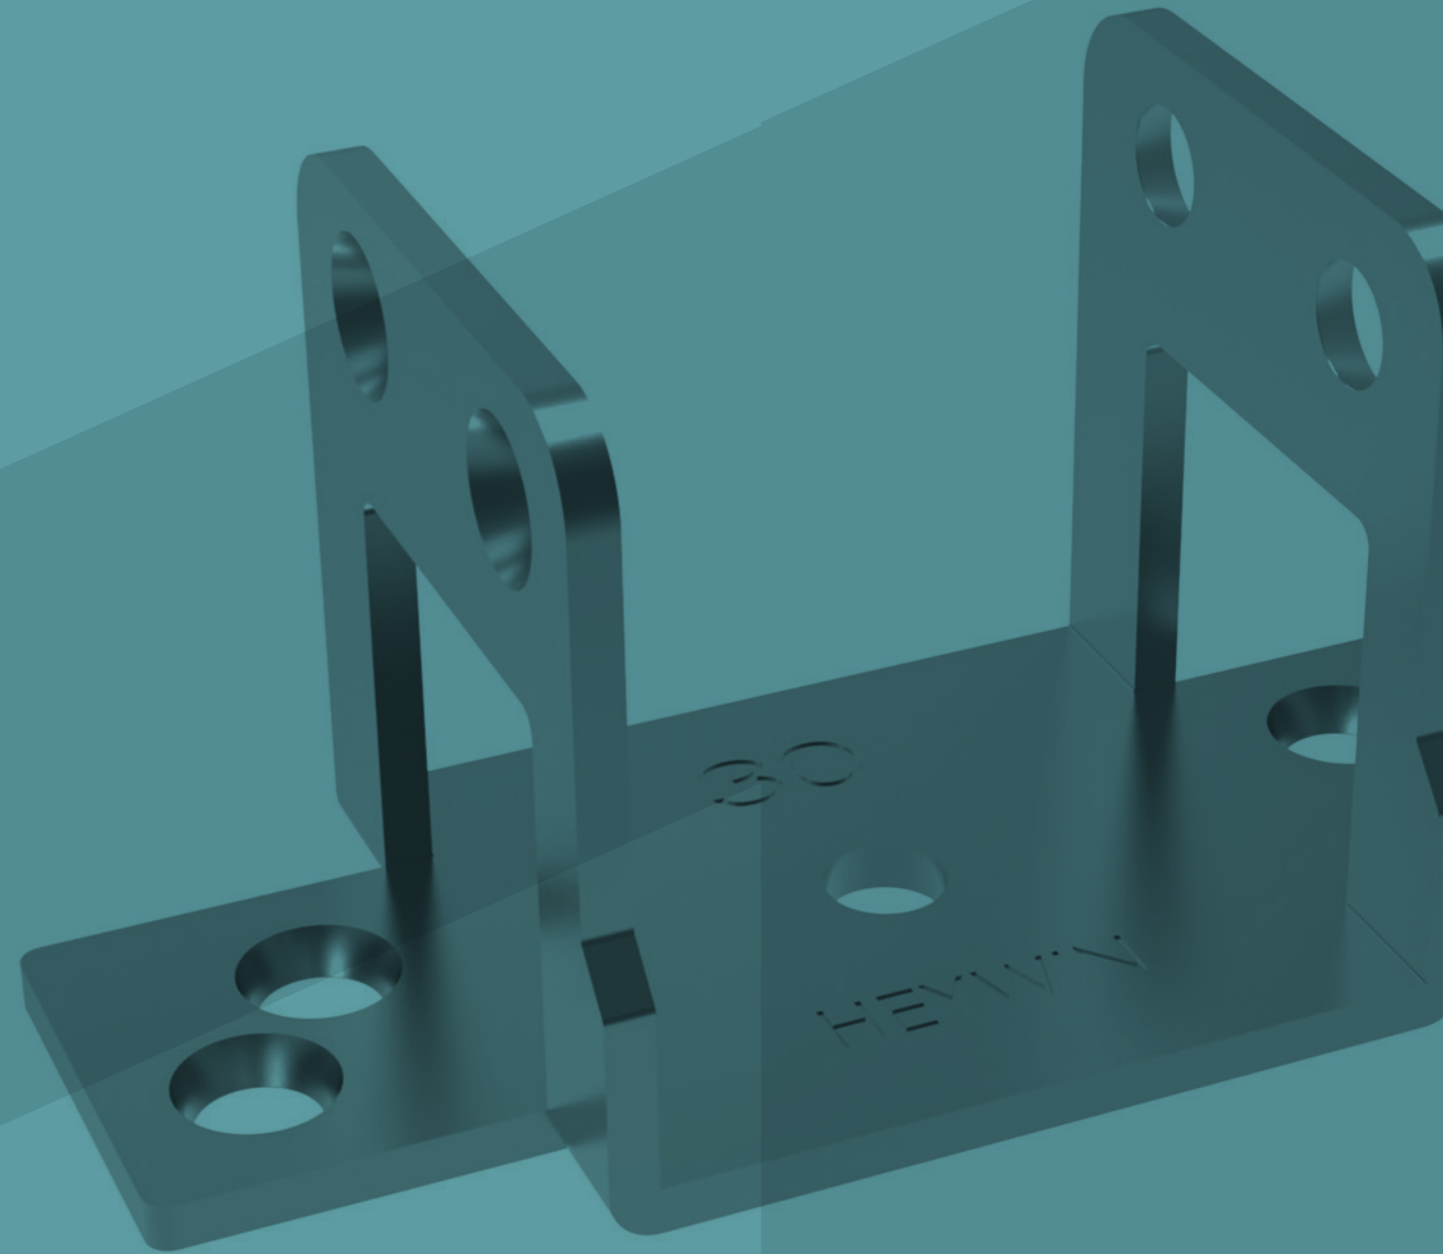

MULLION TIES