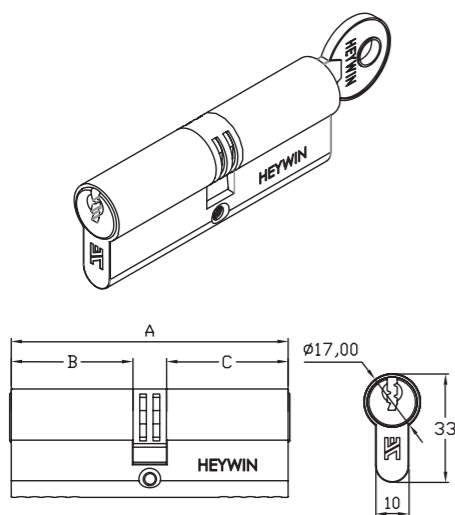

H.BR.90
Zinc Cylinder 90 mm

H.BR.90				
A	B	C		
90 mm	35 mm	45 mm	2	3

Commodity / Zinc

H.BR.104
Zinc Cylinder 104 mm

H.BR.104				
A	B	C		
104 mm	42	52 mm	2	3

Commodity / Zinc

Packaging Type

Weight
20 KG