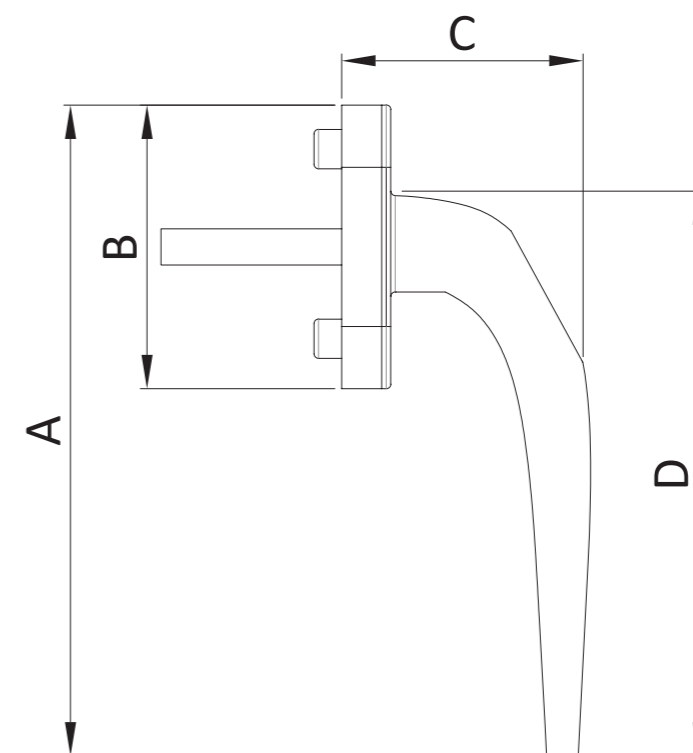

H.APK.A									
	Iron Bar	Square	A mm	B mm	C mm	D mm	Screws Length mm	Locking Position	
H.APK.A	33/35 38/40 40/45 45/52	7X7	142	63	56	110	M5*40 M5*45	45 90 180	2

Commodity / Plastic

H.APK.A

Packaging Type