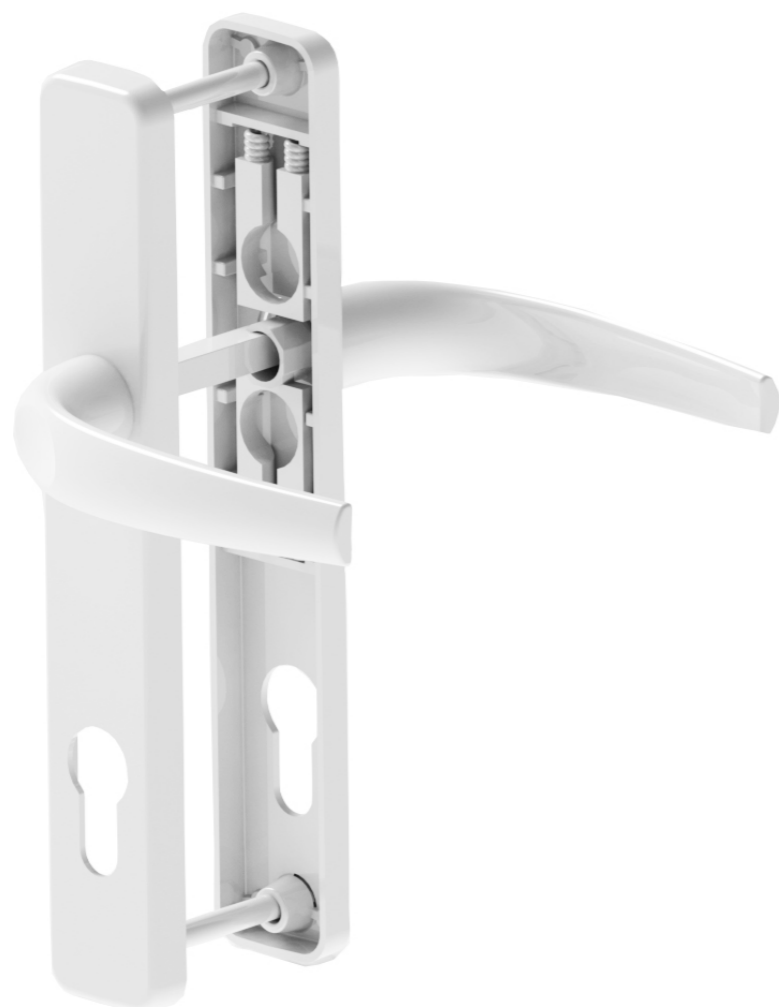

H.AKK.A35									
	Hole	Spring	Axis	A mm	B mm	C mm	D mm	Screws Length mm	
H.AKK.A535		✓	35 / 85 mm	215	195	35	122	M5*70 M5*80 M5*90	2
H.AKK.A635		✓	35 / 92 mm						
H.AKK.A735		✓	35 / 90 mm						
H.AKK.A835		✓	35 / 85 mm						