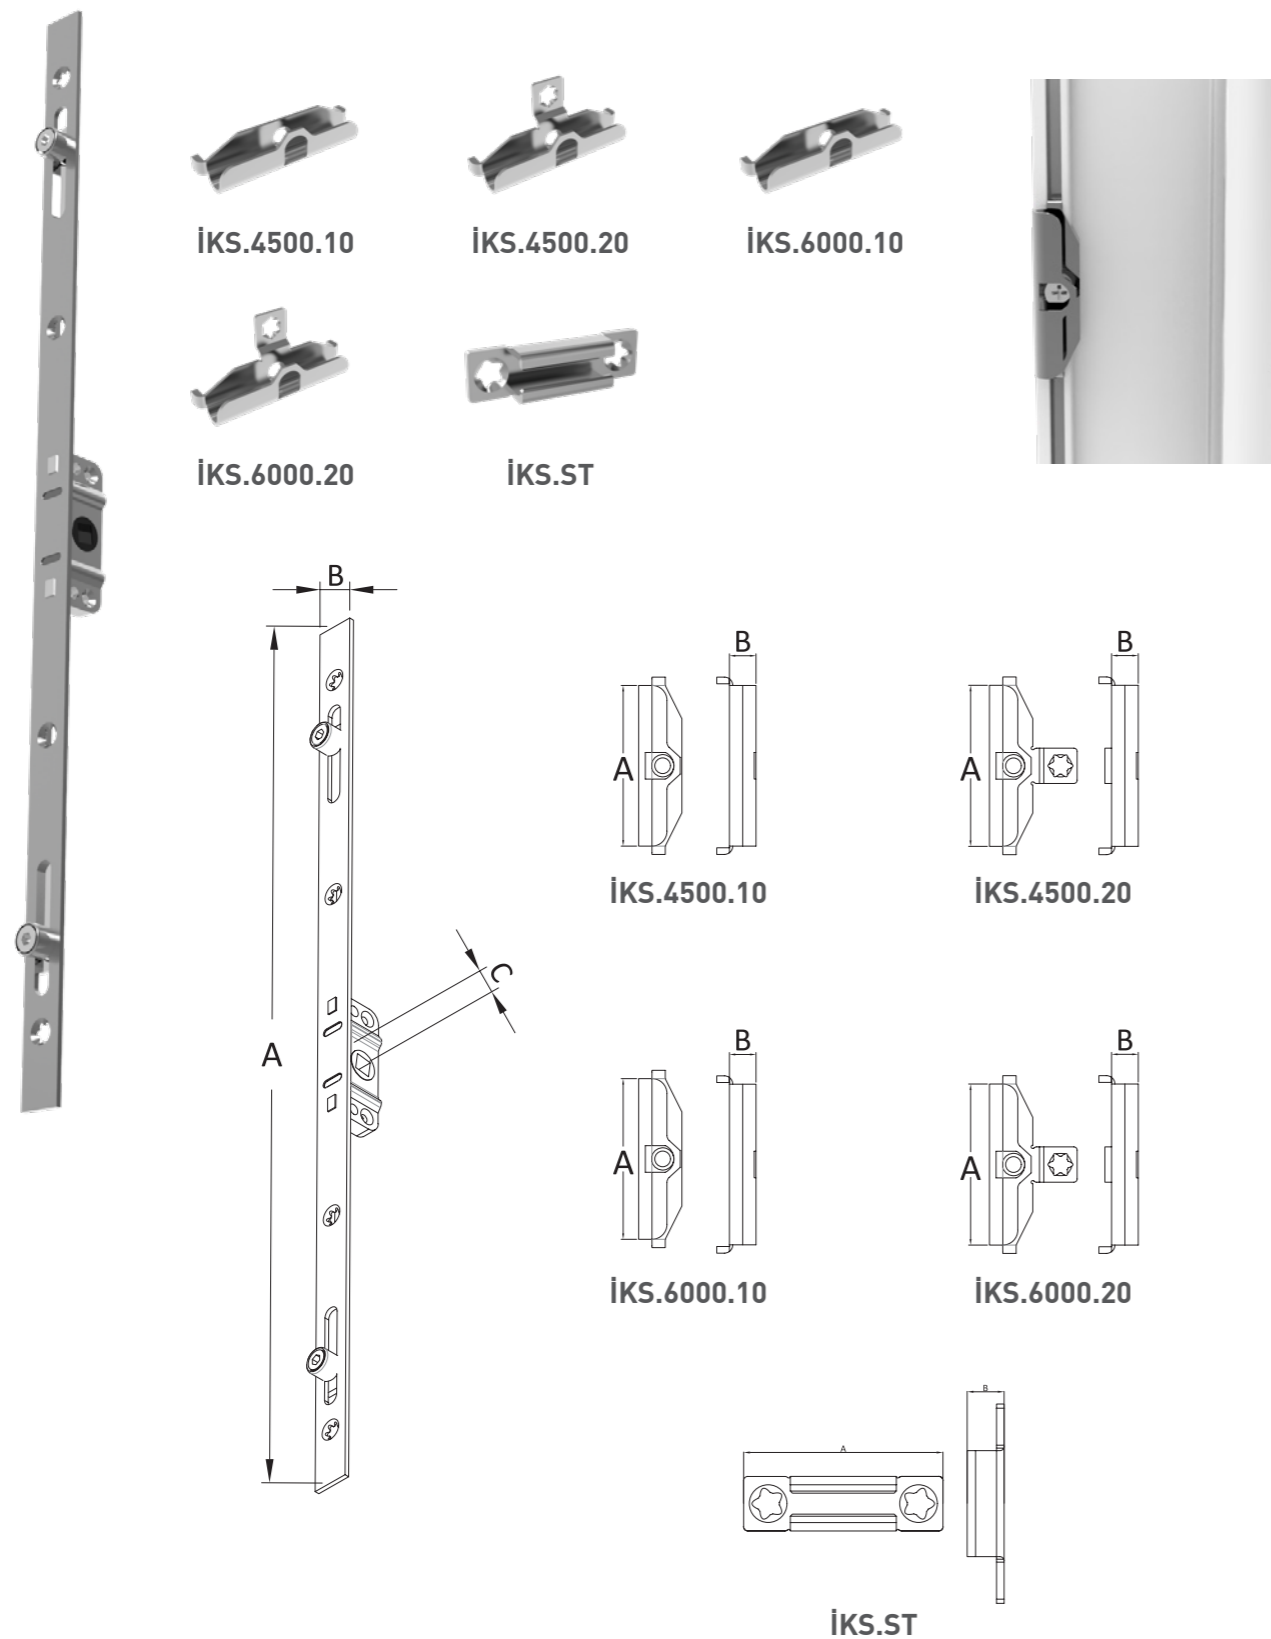

Side Hung Espagnolette Metal Housing

SIDE HUNG ESPAGNOLETTE METAL HOUSING							
			A cm	B mm	C mm		
İSP.SG	İSP.SSG	Side Hung Espagnolette Metal Housing	28 cm	16	15	2 Kavrama	50
İSP.SG	İSP.SSG	Side Hung Espagnolette Metal Housing	40 cm	16	15	2 Kavrama	50
İSP.SG	İSP.SSG	Side Hung Espagnolette Metal Housing	60 cm	16	15	2 Kavrama	50
İSP.SG	İSP.SSG	Side Hung Espagnolette Metal Housing	80 cm	16	15	2 Kavrama	50
İSP.SG	İSP.SSG	Side Hung Espagnolette Metal Housing	100 cm	16	15	3 Kavrama	50
İSP.SG	İSP.SSG	Side Hung Espagnolette Metal Housing	120 cm	16	15	3 Kavrama	50
İSP.SG	İSP.SSG	Side Hung Espagnolette Metal Housing	140 cm	16	15	3 Kavrama	20
İSP.SG	İSP.SSG	Side Hung Espagnolette Metal Housing	160 cm	16	15	4 Kavrama	20
İSP.SG	İSP.SSG	Side Hung Espagnolette Metal Housing	180 cm	16	15	4 Kavrama	20
İSP.SG	İSP.SSG	Side Hung Espagnolette Metal Housing	200 cm	16	15	4 Kavrama	20
İSP.SG	İSP.SSG	Side Hung Espagnolette Metal Housing	220 cm	16	15	4 kavrama	20

Commodity / Metal

Espagnolette Sheet Metal Striker

ESPAGNOLETTE SHEET METAL STRIKER					
CODE	A cm	B mm	C mm		
İKS.4500.10	48	7,5	15	1000	2000
İKS.4500.20	48	7,5	15	800	1500
İKS.6000.10	48	7,5	15	1000	2000
İKS.6000.20	48	7,5	15	800	1500
İKS.ST	48	9		1500	2000

Commodity / Sheet - Metal