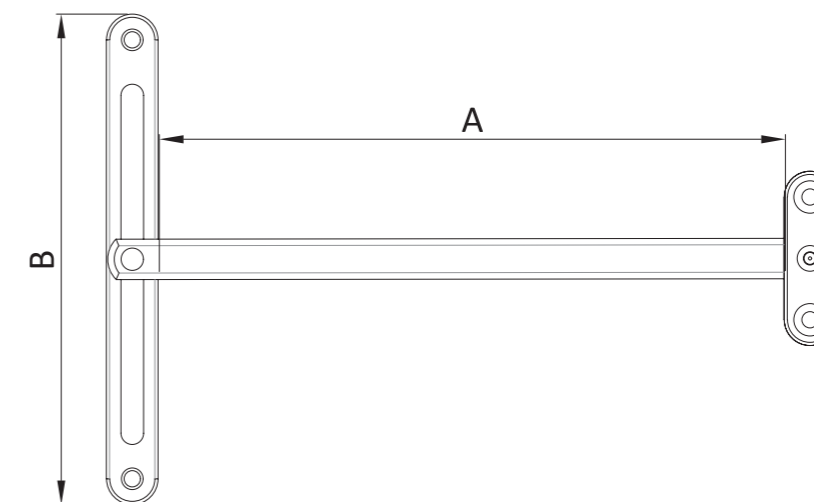

White
9016

Oak
8003

Brown
8019

Black
9005

H.VMS.22
Transom Scissors 22 cm

H.VMS.22	
A	B
220 mm	105 mm

Commodity / Sheet Metal

Packaging Type