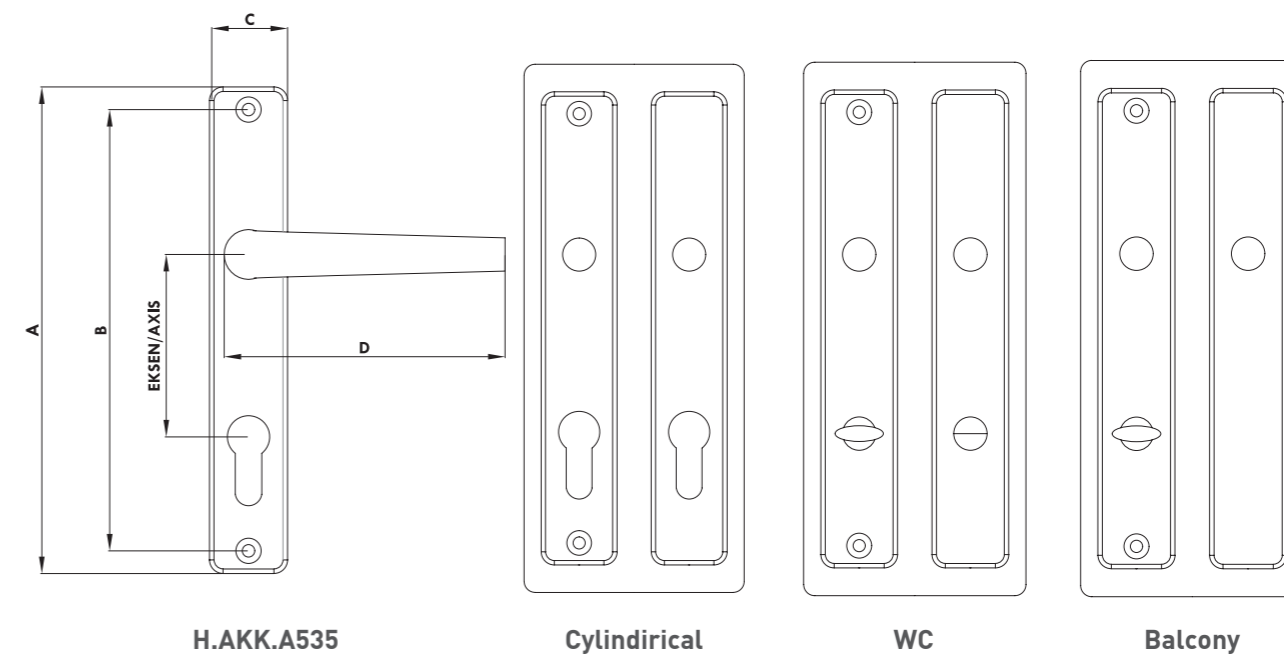

H.AKK.A35									
	Hole	Spring	Axis	A mm	B mm	C mm	D mm	Screws Length mm	
H.AKK.A535		✓	35 / 85 mm	215	195	35	122	M5*70 M5*80 M5*90	2
H.AKK.A635		✓	35 / 92 mm						
H.AKK.A735		✓	35 / 90 mm						
H.AKK.A835		✓	35 / 85 mm						

Commodity / Plastic