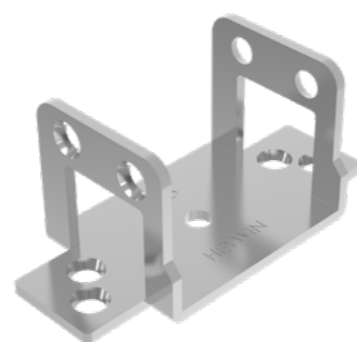

H.BTS.34E
Sheet Metal Mullion Ties Eco

H.BTS.34E			
A	B	C	D
67 mm	34 mm	31 mm	30,5 mm

Commodity / 2 mm Galvanized Sheet Metal

Packaging Type

Weight
20 KG

In The Package
500 PCS.

H.BTS.36E
Sheet Metal Mullion Ties Eco

H.BTS.36E			
A	B	C	D
67 mm	36 mm	30 mm	30,5 mm

Commodity / 2 mm Galvanized Sheet Metal

H.BTS.38E
Sheet Metal Mullion Ties Eco

H.BTS.38E			
A	B	C	D
67 mm	38 mm	29 mm	30,5 mm

Commodity / 2 mm Galvanized Sheet Metal