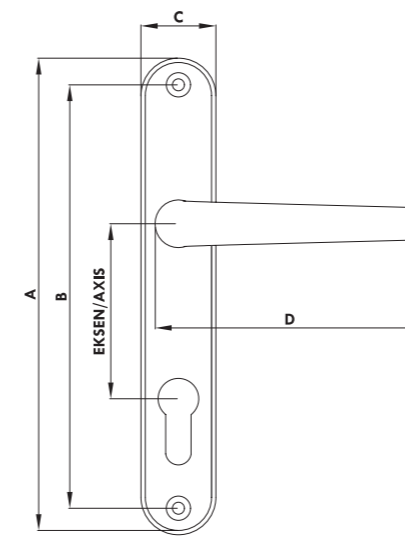

H.AKK.A525