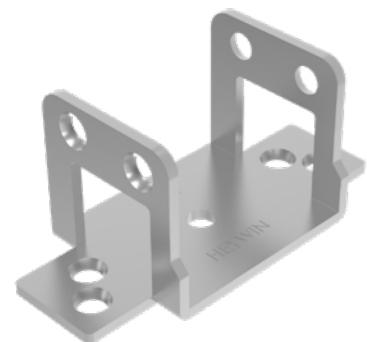

H.BTS.34E
Sheet Metal Mullion Ties Eco

H.BTS.34E			
A	B	C	D
67 mm	34 mm	31 mm	30,5 mm

Commodity / 2 mm Galvanized Sheet Metal

Packaging Type

Weight
20 KG

In The Package
500 PCS.

H.BTS.36E
Sheet Metal Mullion Ties Eco

H.BTS.36E			
A	B	C	D
67 mm	36 mm	30 mm	30,5 mm

Commodity / 2 mm Galvanized Sheet Metal

H.BTS.38E
Sheet Metal Mullion Ties Eco

H.BTS.38E			
A	B	C	D
67 mm	38 mm	29 mm	30,5 mm

Commodity / 2 mm Galvanized Sheet Metal