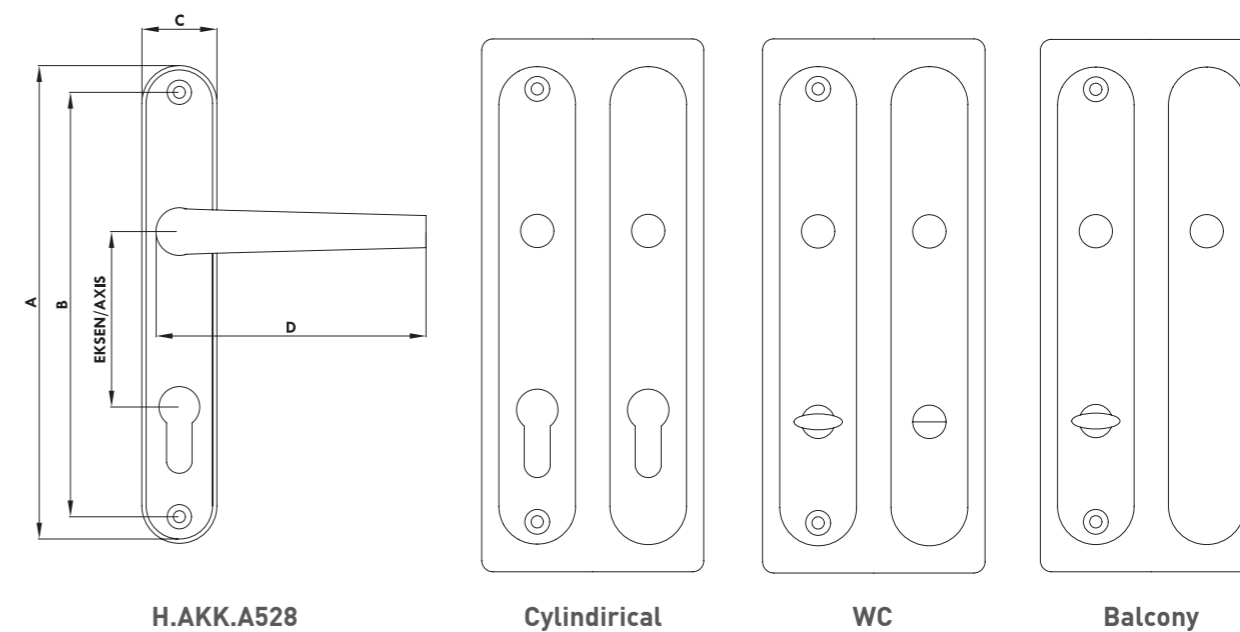

H.AKK.A28									
	Hole	Spring	Axis	A mm	B mm	C mm	D mm	Screws Length mm	
H.AKK. A528		✓	28 / 85 mm	215	195	28	122	M5*70 M5*80 M5*90	2
H.AKK. A628		✓	28 / 92 mm						
H.AKK. A728		✓	28 / 90 mm						
H.AKK. A828		✓	28 / 85 mm						

Commodity / Plastic