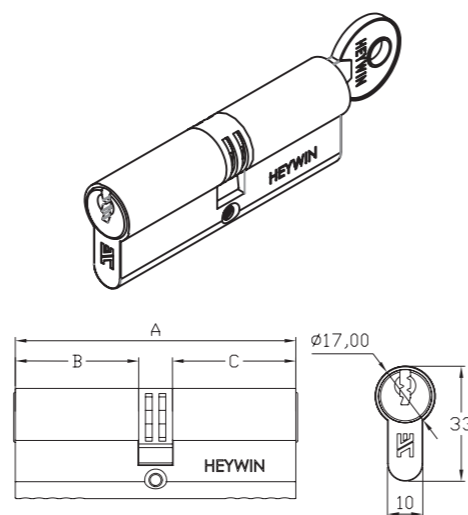

H.BR.90
Zinc Cylinder 90 mm

H.BR.90				
A	B	C		
90 mm	35 mm	45 mm	2	3

Commodity / Zinc

H.BR.104
Zinc Cylinder 104 mm

H.BR.104				
A	B	C		
104 mm	42	52 mm	2	3

Commodity / Zinc

Packaging Type

Weight
20 KG