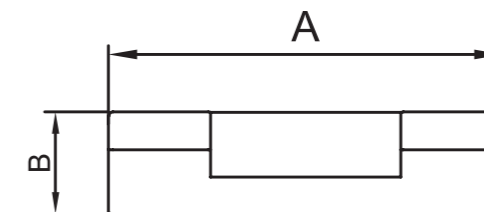

H.MP.75
Plastic Hinge 75 mm

H.MP.75	
A	B
75 mm	20,5 mm

Commodity / Sheet Metal - Plastic

H.MP.90
Plastic Hinge 90 mm

H.MP.90	
A	B
90 mm	22,5 mm

Commodity / Sheet Metal - Plastic

Packaging Type

Weight
10 KG