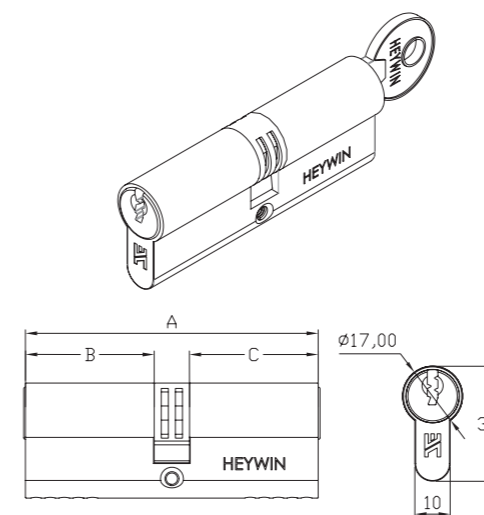

H.BR.90
Zinc Cylinder 90 mm

H.BR.90				
A	B	C		
90 mm	35 mm	45 mm	2	3

Commodity / Zinc

H.BR.104
Zinc Cylinder 104 mm

H.BR.104				
A	B	C		
104 mm	42	52 mm	2	3

Commodity / Zinc

Packaging Type

Weight
20 KG